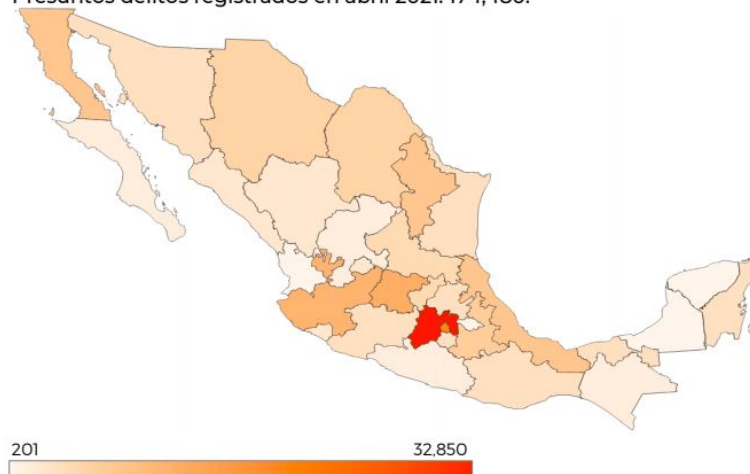

Delitos y Pobreza

Entidad federativa	Incidencia
Aguascalientes	2,979
Baja California	8,101
Baja California Sur	1,599
Campeche	201
Coahuila	5,442
Colima	2,257
Chiapas	1,404
Chihuahua	5,994
Ciudad de México	18,973
Durango	2,697
Guanajuato	11,594
Guerrero	2,084
Hidalgo	3,578
Jalisco	11,023
México	32,850
Michoacán	3,977

Fuente: Gob.mx, 2021

Entidad federativa	Incidencia
Morelos	3,758
Nayarit	381
Nuevo León	7,700
Oaxaca	3,475
Puebla	6,383
Querétaro	4,688
Quintana Roo	4,024
San Luis Potosí	4,349
Sinaloa	2,347
Sonora	3,399
Tabasco	4,138
Tamaulipas	3,282
Tlaxcala	358
Veracruz	8,128
Yucatán	1,141
Zacatecas	2,176

Incidencia delictiva nacional

Presuntos delitos registrados en abril 2021: 174,480.

Fuente: Gob.mx, 2021