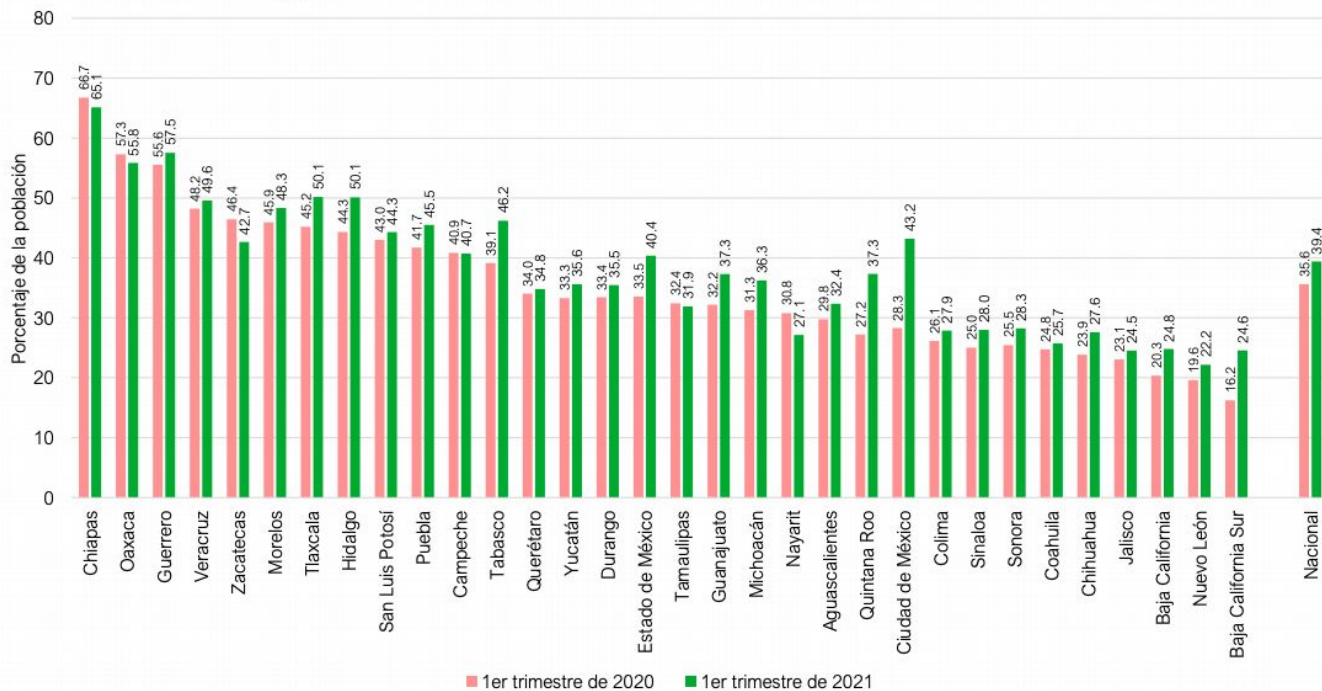

Fuente: Gob.mx, 2021

Entidad federativa	Incidencia
Morelos	3,758
Nayarit	381
Nuevo León	7,700
Oaxaca	3,475
Puebla	6,383
Querétaro	4,688
Quintana Roo	4,024
San Luis Potosí	4,349
Sinaloa	2,347
Sonora	3,399
Tabasco	4,138
Tamaulipas	3,282
Tlaxcala	358
Veracruz	8,128
Yucatán	1,141
Zacatecas	2,176

Incidencia delictiva nacional

Presuntos delitos registrados en abril 2021: 174,480.

Fuente: Gob.mx, 2021

Delitos y Pobreza

Porcentaje de la población con ingreso laboral inferior al costo de la canasta alimentaria¹

Según entidad federativa

Primer trimestre 2020 y primer trimestre 2021

Referencias

Gobierno de México. (2021). Incidencia delictiva. Secretariado Ejecutivo del Sistema Nacional de Seguridad Pública. Recuperado de: https://drive.google.com/file/d/1otp5r5Y_ep3ymg7ZPhK0JPTHObFgwqem/view