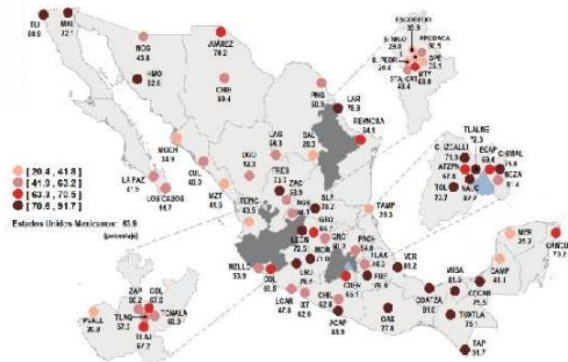

INCIDENCIA DELICTIVA EN LAS CIUDADES DEL PAÍS (ENSU 2020)

Mapa uno