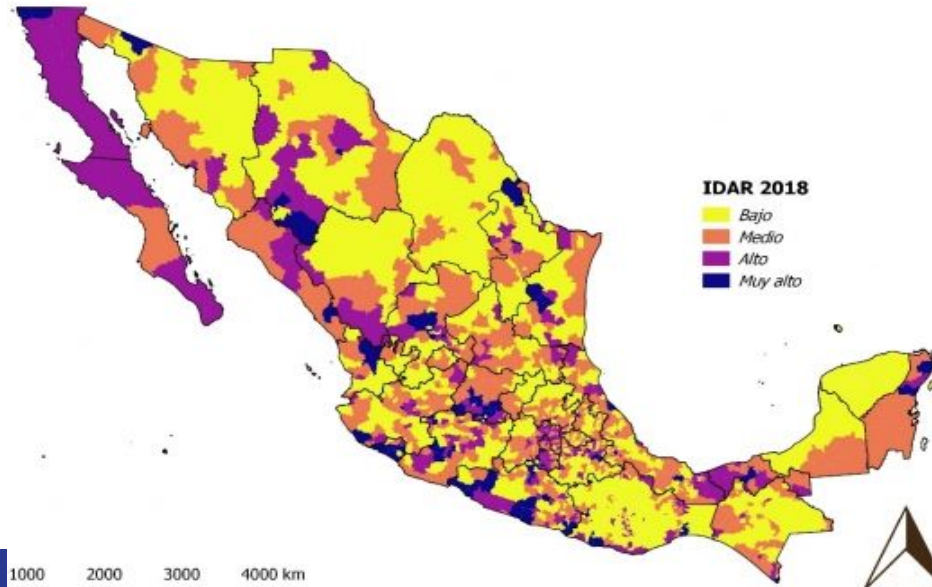

Delitos a nivel municipal

Creación de indicadores resumen que tratan de mostrar los niveles de violencia de una región a partir de diferentes factores.

Concuerdan en que los de mayor impacto para la seguridad y percepción de las personas son los homicidios dolosos, secuestros, extorsiones, y distintos tipos de robos (CIDAC, 2015)